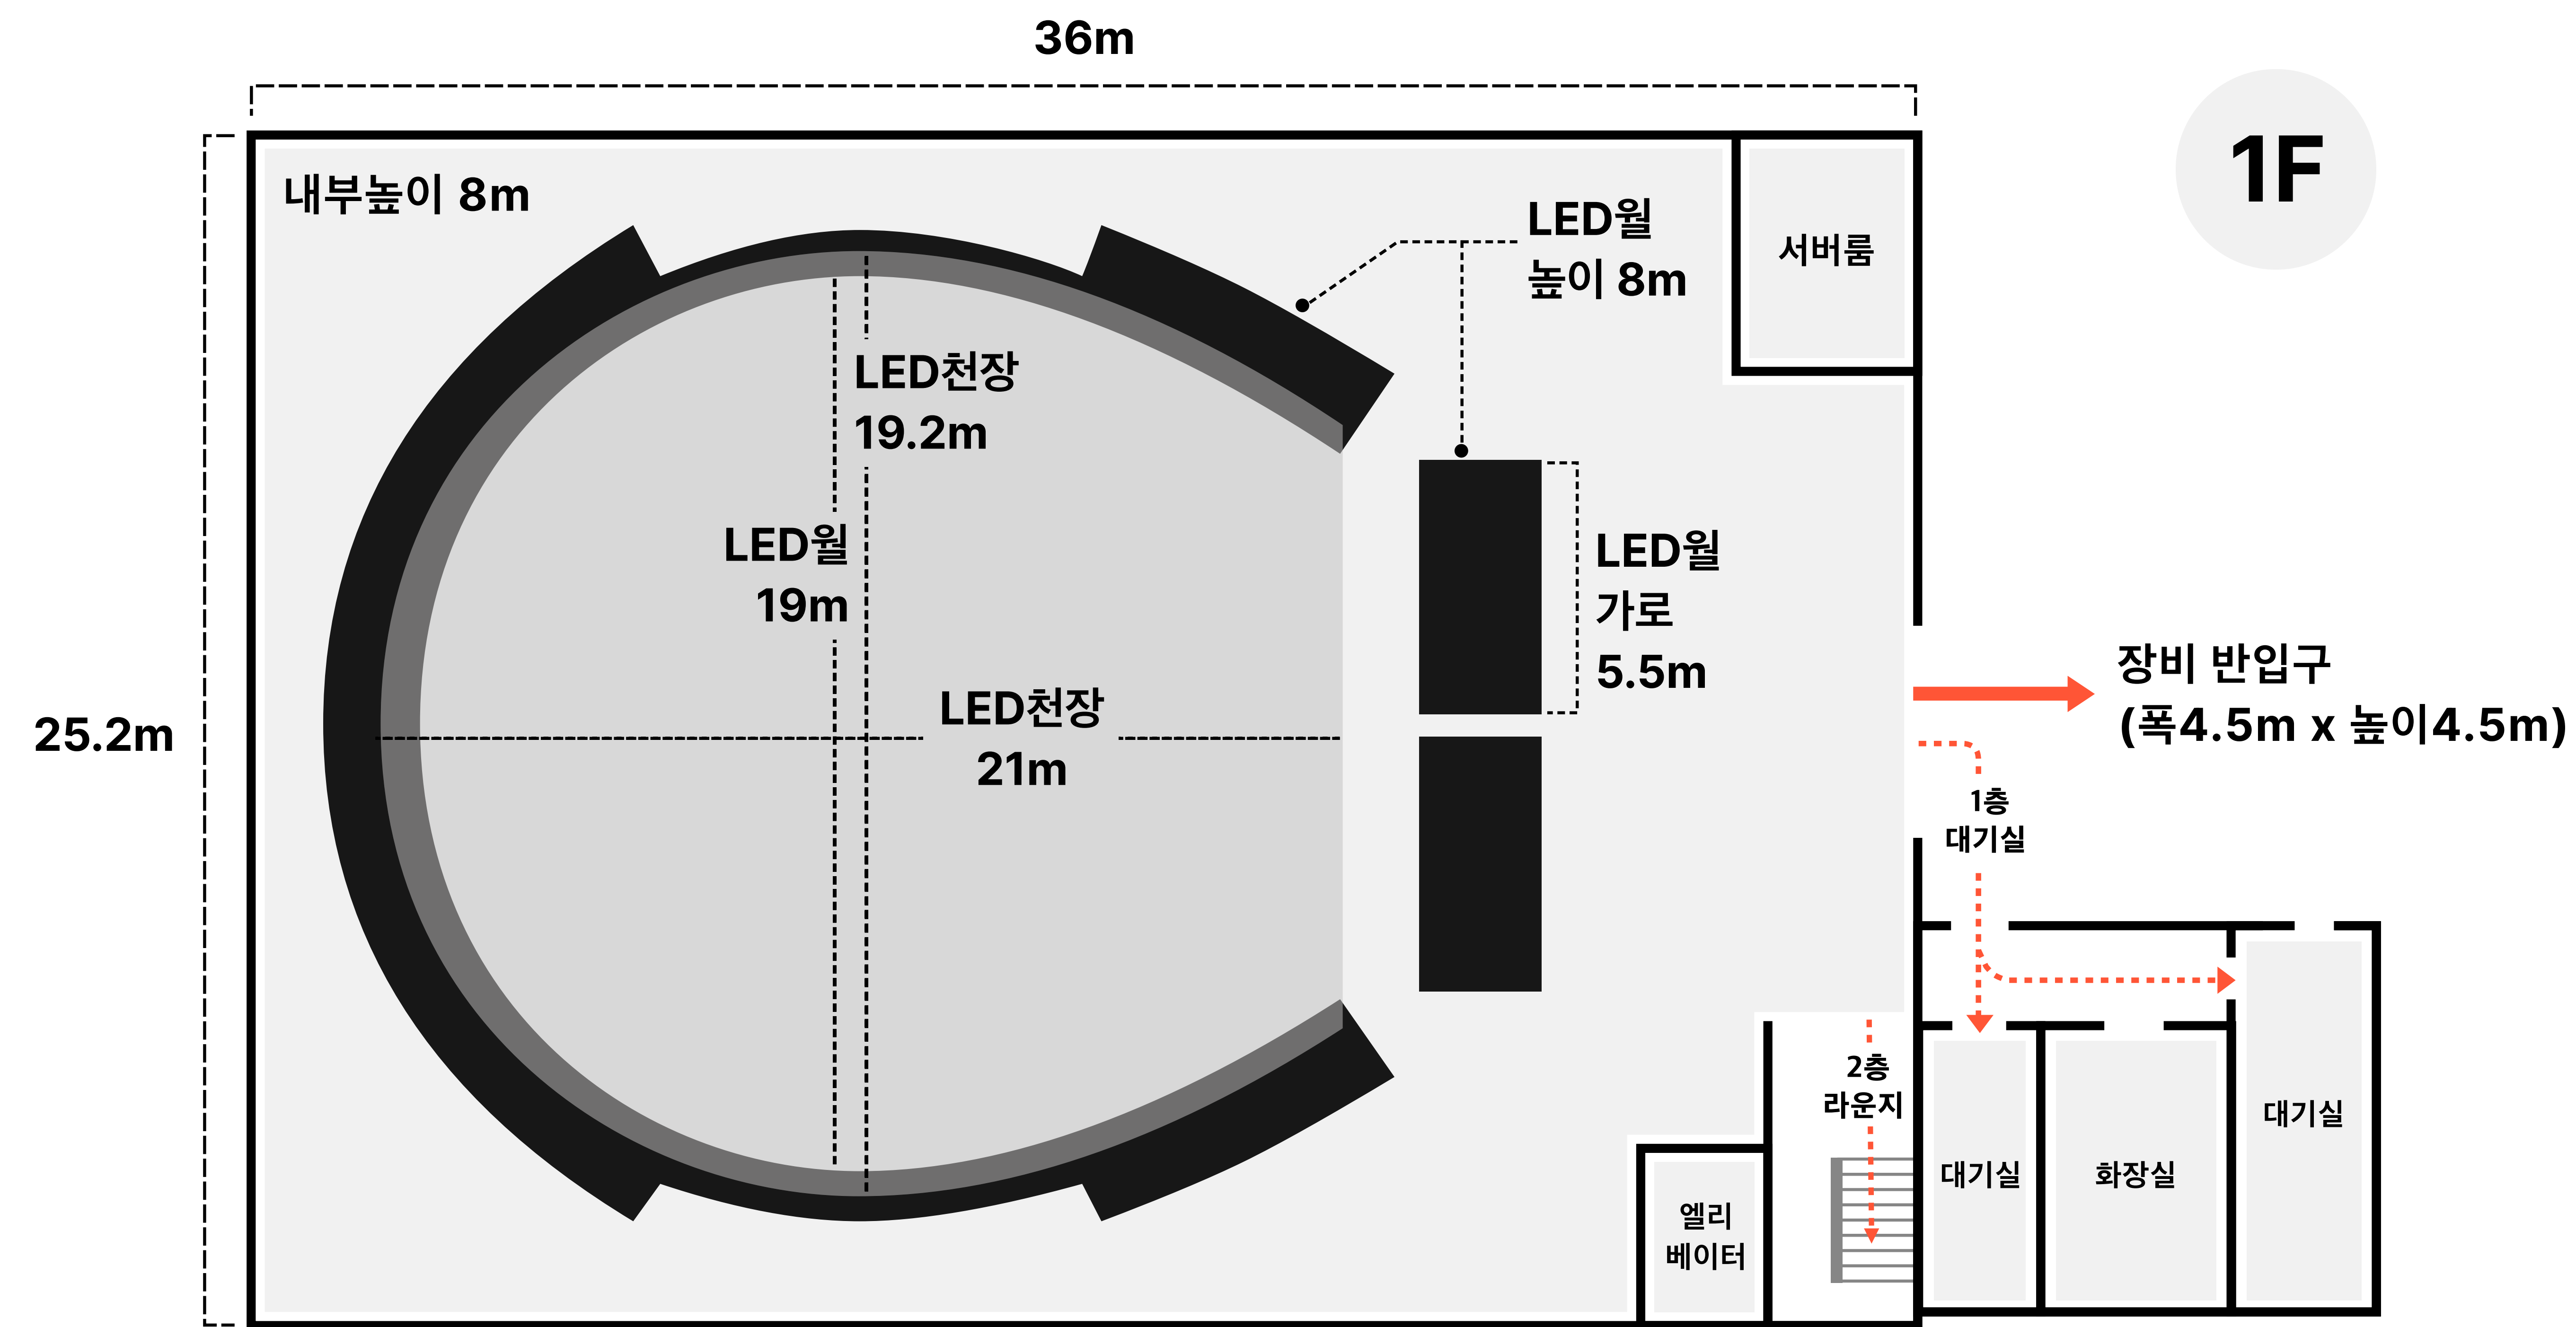

Hanam 3

360° LED 월

1F

2F