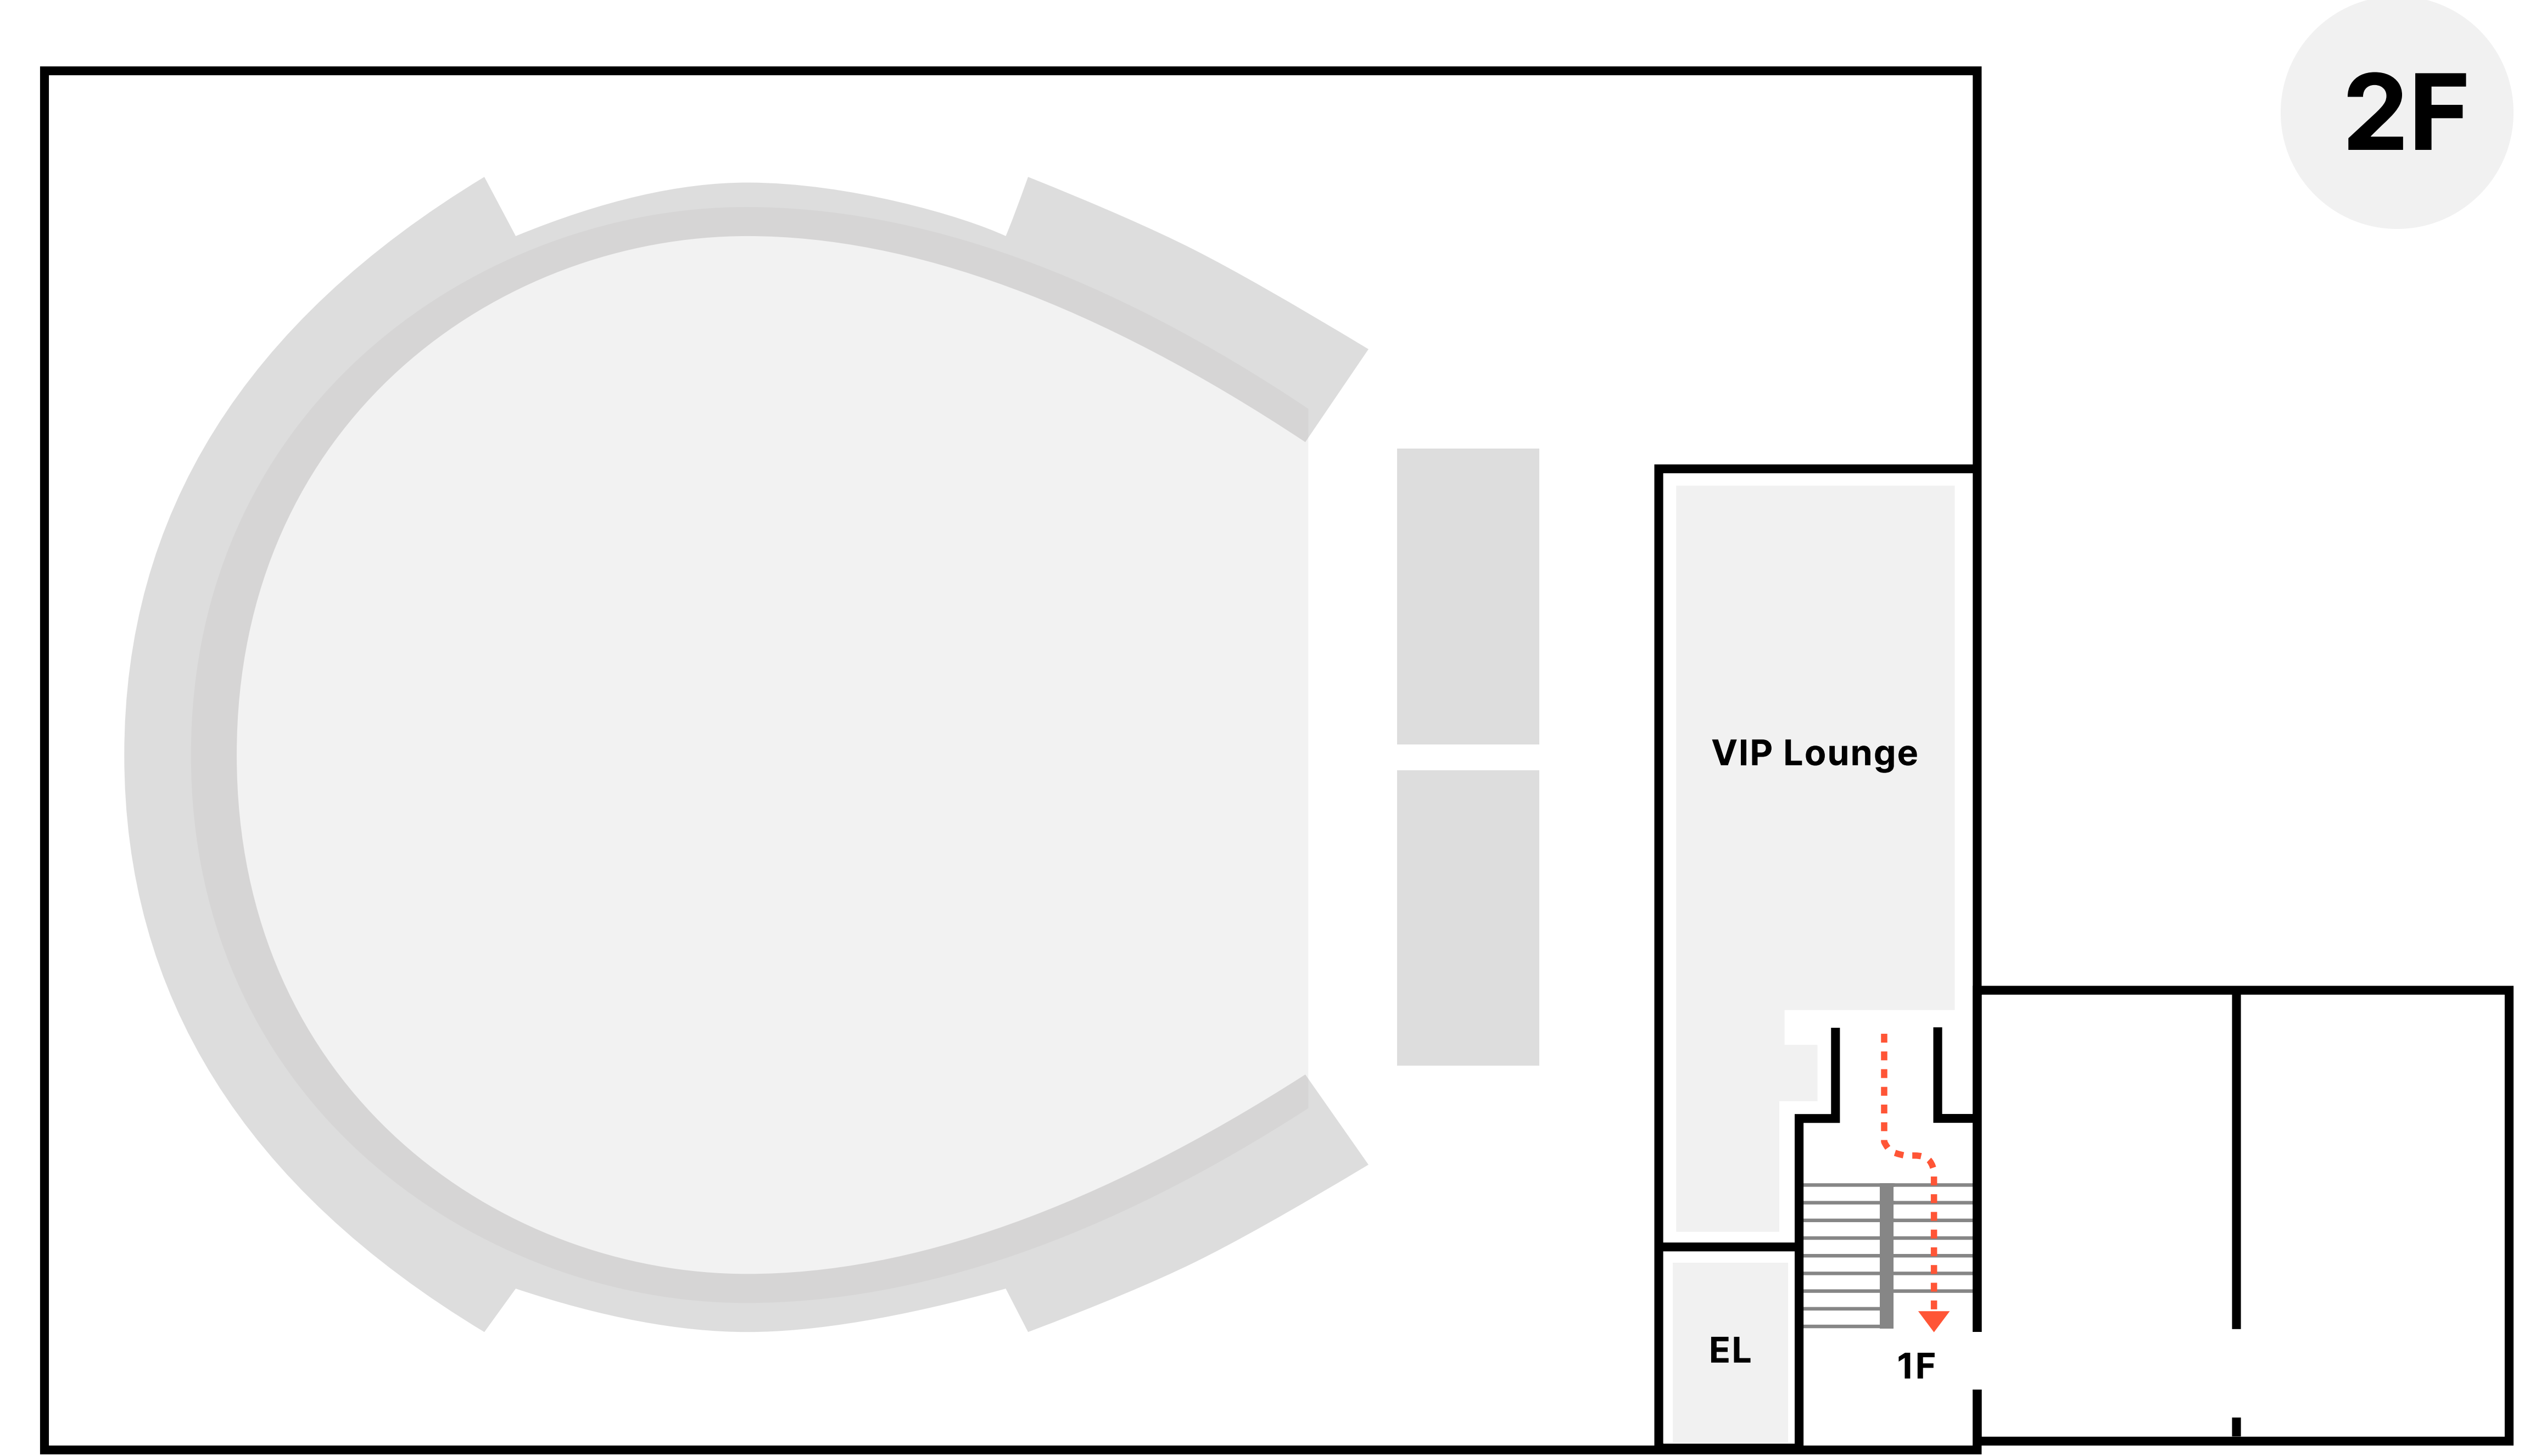

# Hanam 3

360° LED Wall

1F

2F

1F

2F