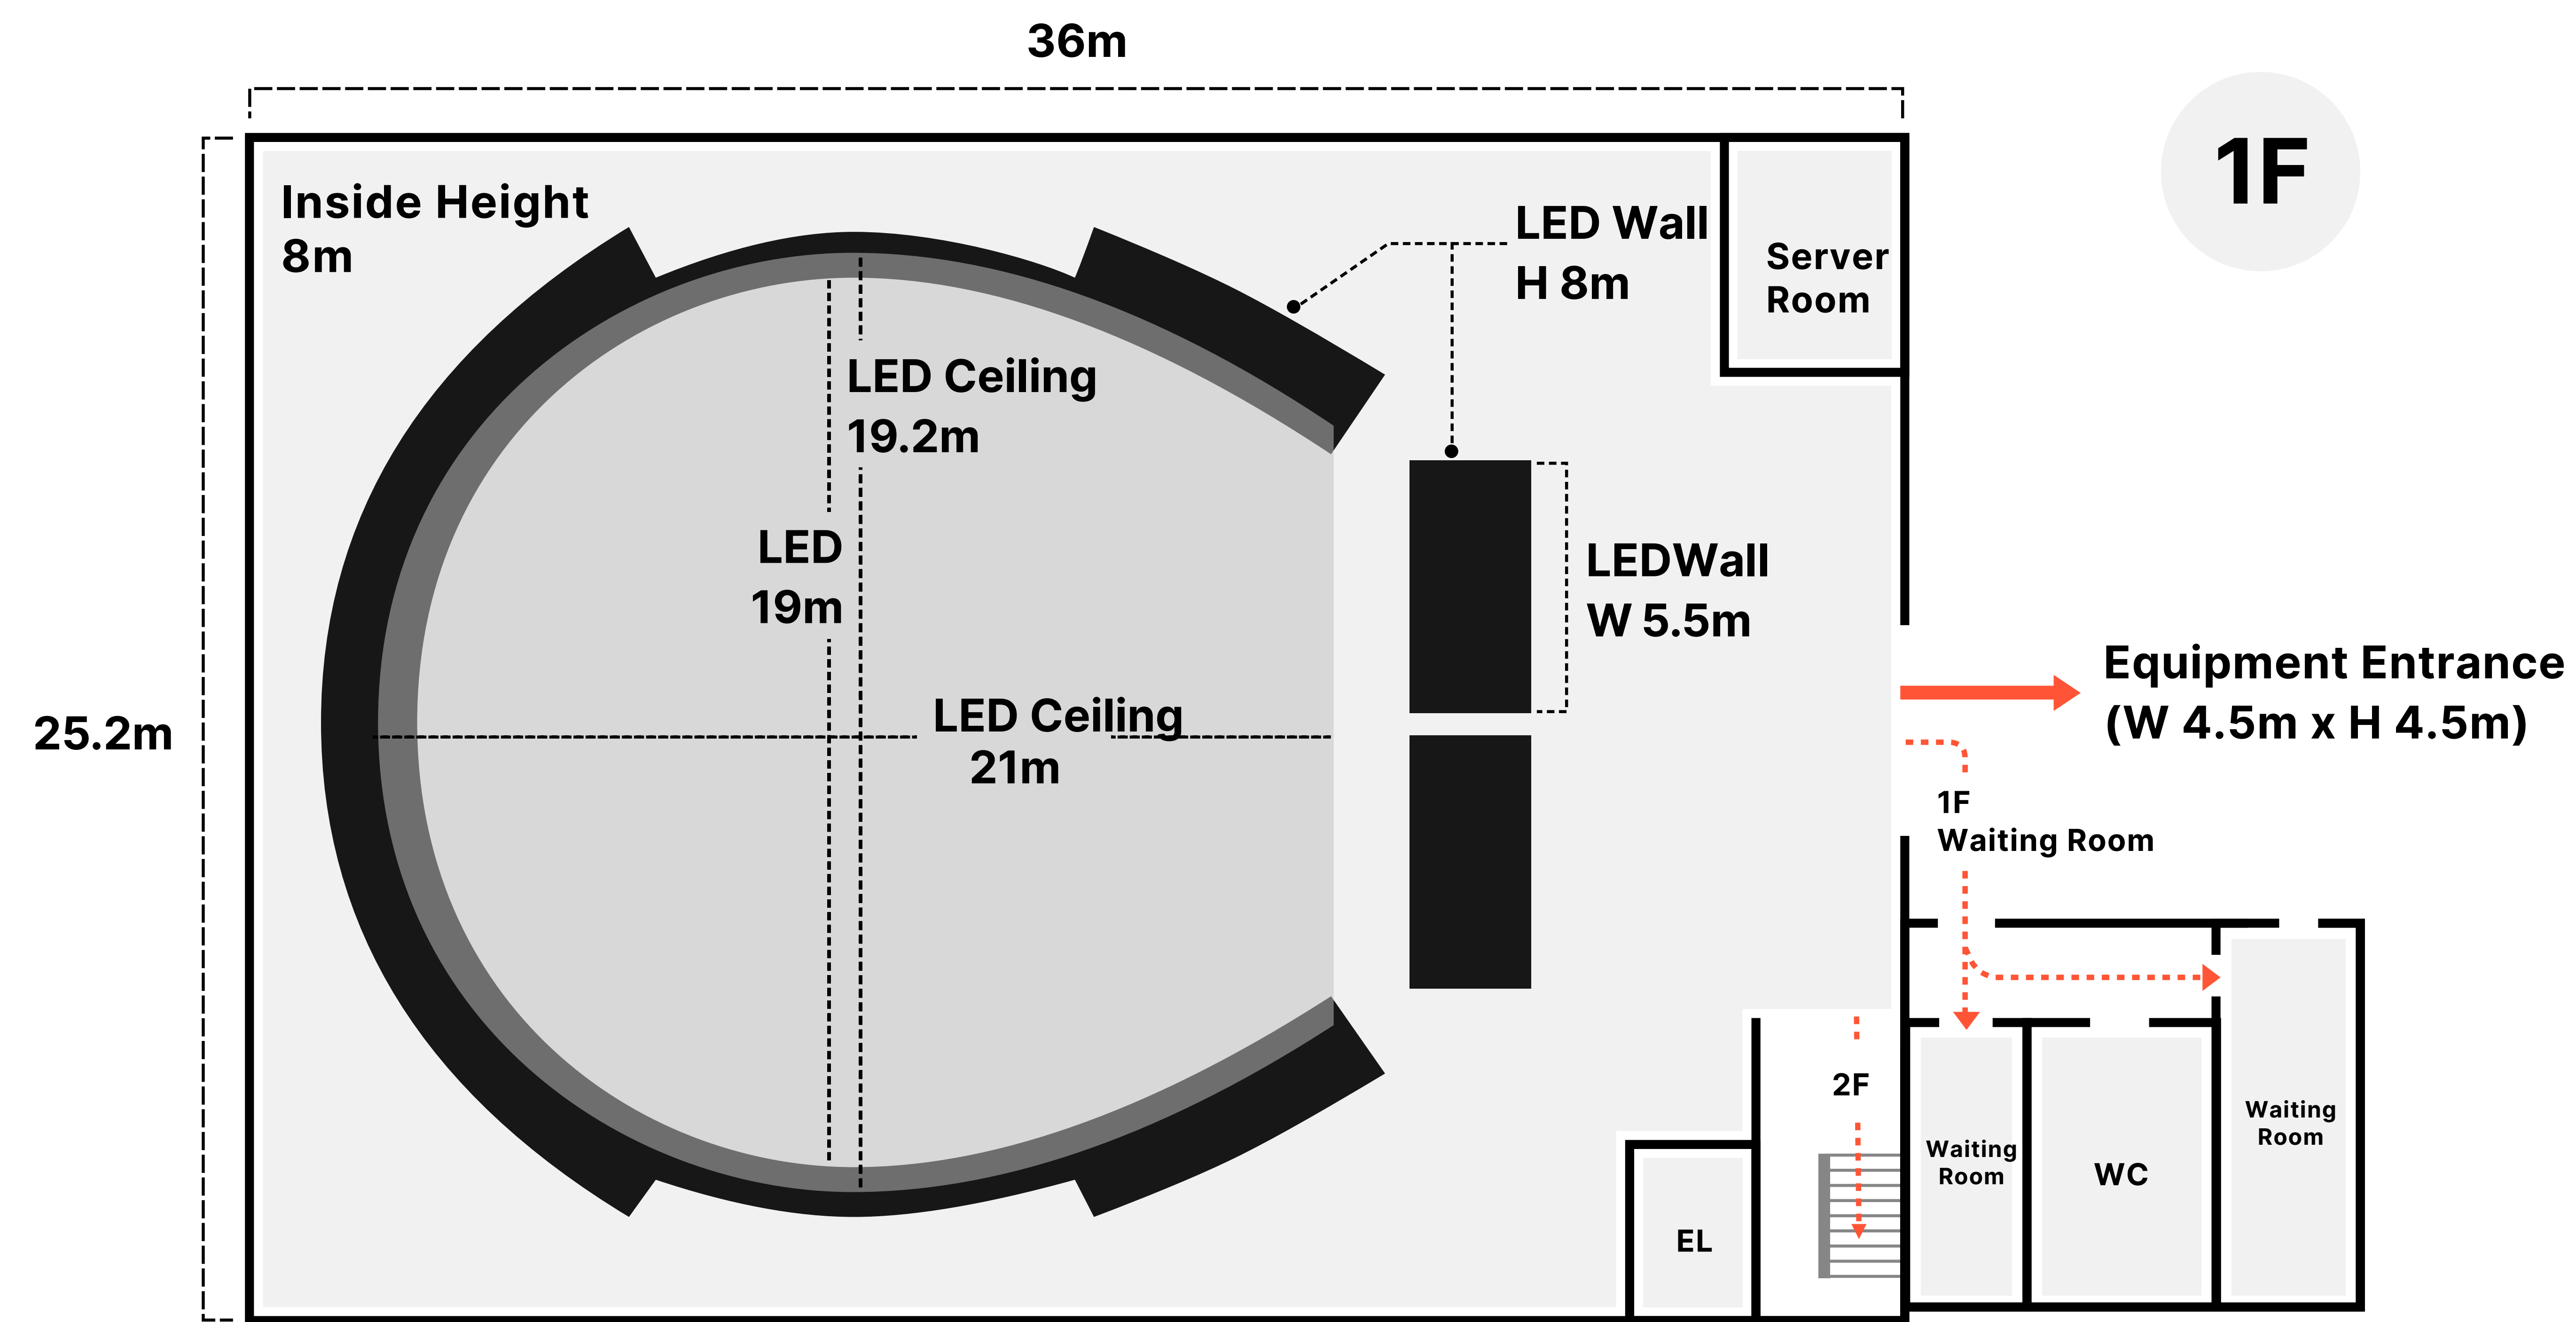

# Hanam 3

360° LED Wall

1F

2F

1F

2F